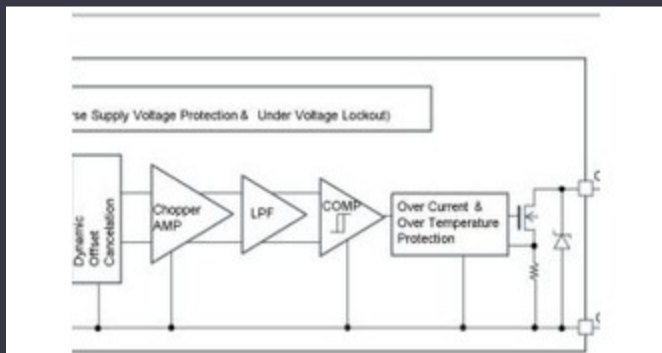

TOIREX

Сликата може да биде репрезентација.
Погледнете ги спецификациите за деталите за производот.

XC6209F11APR-G

Број на дел	XC6209F11APR-G	Статус на RoHs	N/A
Производител / марка	Torex Semiconductor Ltd.	Stock Condition	243727 pcs stock
Опис на производот	IC REG LIN 1.15V 270MA SOT89-5	Брод од	Hong Kong
Табли	XC6209.pdf	Пат за транспорт	DHL/Fedex/TNT/UPS/EMS

243727 pcs stock

Референтна цена (во американски долари)

1000 pcs

$0.132

Добијте цитат

Кликнете на „Добијте понуда“ и пополнете ги сите потребни полиња. Ние ќе одговориме на вашето барање во рок од 24 часа преку е-пошта.
Ако најдете на какви било проблеми, оставете порака или испратете ни е-пошта info@global-ic.hk, и ние ќе ви се вратиме што е можно поскоро.

Добијте цитат

Спецификации на од XC6209F11APR-G

Намалување на напонот (Max)	1V @ 100mA	Напон - Излезен (Мин / Фиксен)	1.15V
Напон - излез (Макс)	-	Напон - влез (Макс)	10V
Уред за уред за снабдувач	SOT-89-5	Серија	-
Заштитни карактеристики	Over Current	Пакет / дело	SOT-89-5/6
Пакет	Tape & Reel (TR)	PSRR	70dB (10kHz)
Тип на излез	Fixed	Конфигурација на излез	Positive
Работна температура	-40°C ~ 85°C (TA)	Број на регулатори	1
Тип на монтирање	Surface Mount	Тековни - Quiescent (Iq)	50 µA
Тековен - Излез	270mA	Контролни карактеристики	Enable
Број на основен производ	XC6209		

Поврзани вести

Автомобилски магнетни детектори работат до 38V

2023/08/23

Спонзорирана содржина: Calterah, водечки кинески провајдер на Mmwave IC, носи целосно портфолио на радарот SOC за

2023/09/11

Вграден свет: Wi-Fi 6, Bluetooth и IEEE 802.15.4 LR-WPAN во еден модул

2023/03/16

Прекинувачот за оптоварување 5V вклучува ограничување на обратните блокирања и струја

2023/08/17

Како материјата стана реалност

2023/07/19

Accellera го поставува датумот за дискусија за симулација на повеќе домени

2023/08/22

Одборот Atom X7000 Triple Display добива 4x 2.5Gbit/S Ethernet и 2x RS-485

2023/08/21

Инспекциските камери мерат до 800nm во производство

2023/08/11

Спонзорирана содржина: Преместување кон успех: Конвергирање на OT и ИТ со инфра за индустриска мрежа Futureproof

2023/09/18

Управувачки модул за возила за набавка и низок волумен

2023/09/13

Модуларни системи - гаволот е во вградени детали

2023/04/5

Ново-градежниот седиште на CSL Derbyshire е шест пати поголем

2023/08/3